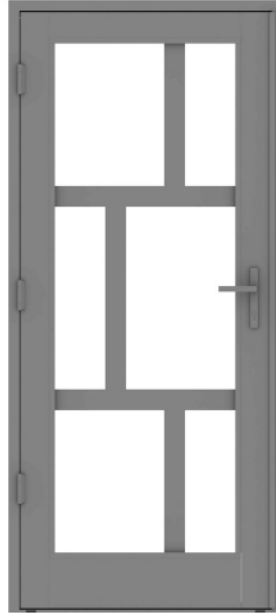

DESIGN DOORS

ELITE ES-EL300

ELITE ES-EL300

Custom Straight

Bari

Brickell

Treviso

Gambit

Alba

Reel

ELITE ES-EL300

Curved Design

Verona

ELITE ES-EL300

Custom Bottom

ELITE ES-EL300