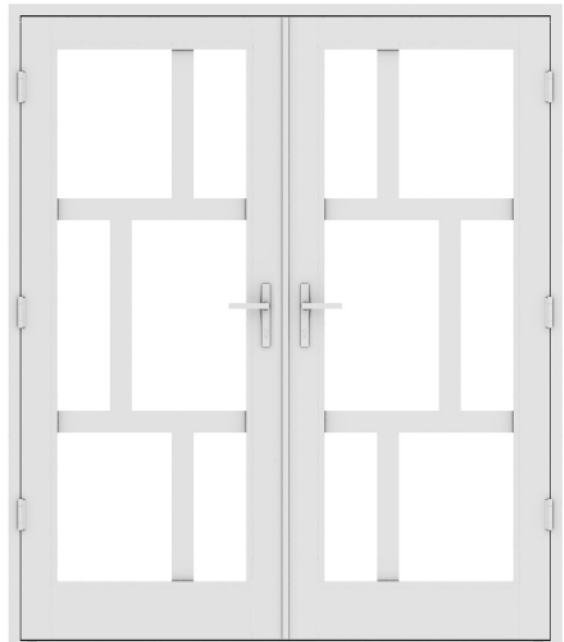

ELITE ES-EL300

Custom Straight

Brickell