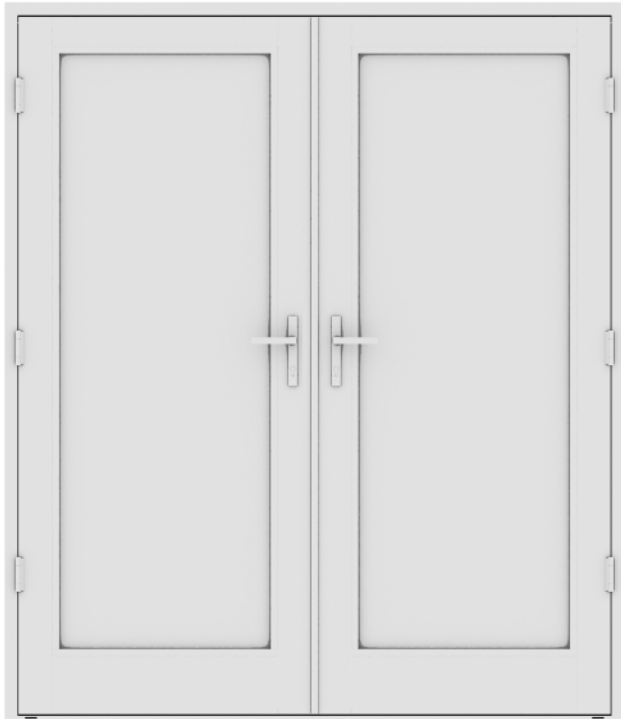

ELITE ES-EL300

Full Panel