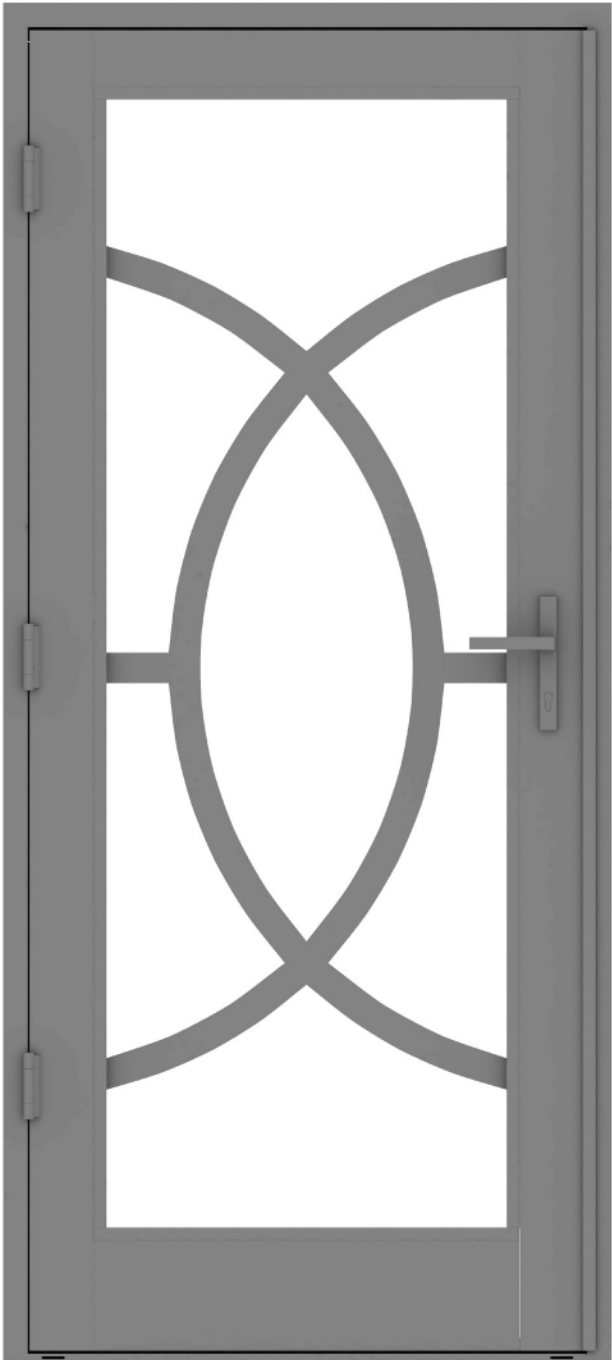

Alba

Reel

ELITE ES-EL300

Curved Design

Verona

ELITE ES-EL300

Custom Bottom

ELITE ES-EL300