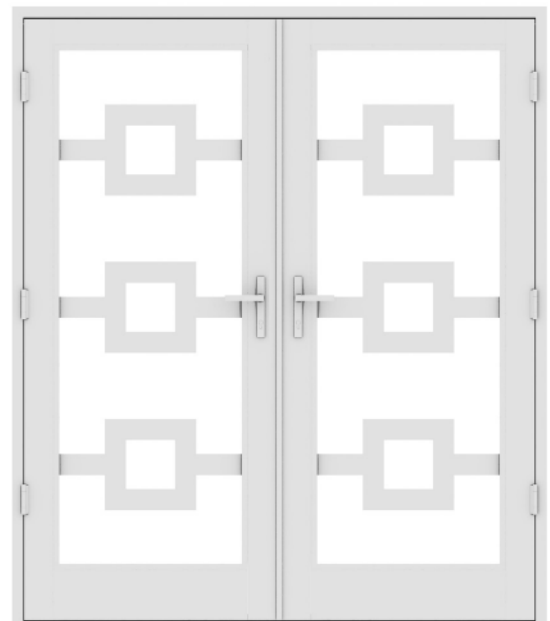

ELITE ES-EL300

Custom Straight

Reel

Gambit

Treviso

ELITE ES-EL300

Curved Design

Verona