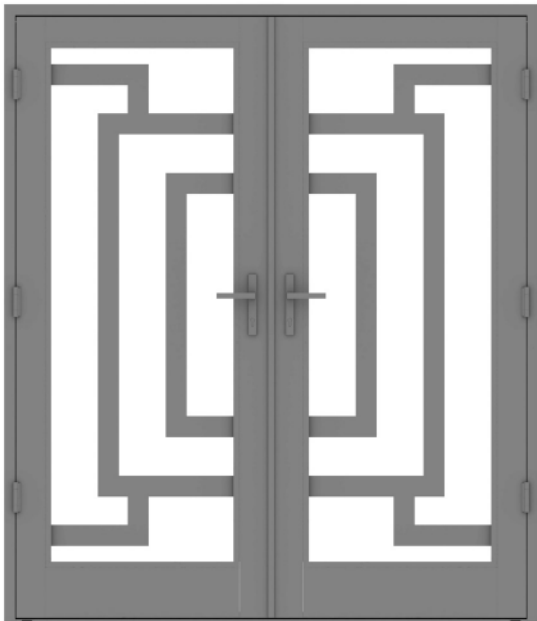

ELITE ES-EL300

Custom Straight

Reel

Gambit

Treviso

ELITE ES-EL300

Curved Design

Verona