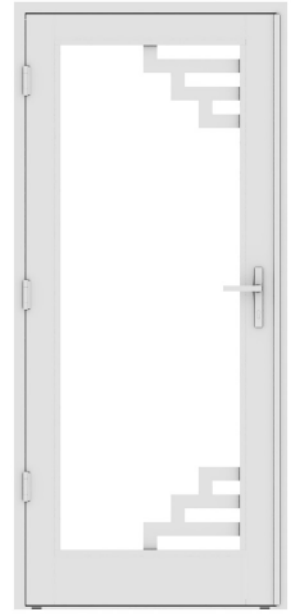

Alba

Reel

ELITE ES-EL300

Curved Design

Verona

ELITE ES-EL300

Custom Bottom

ELITE ES-EL300